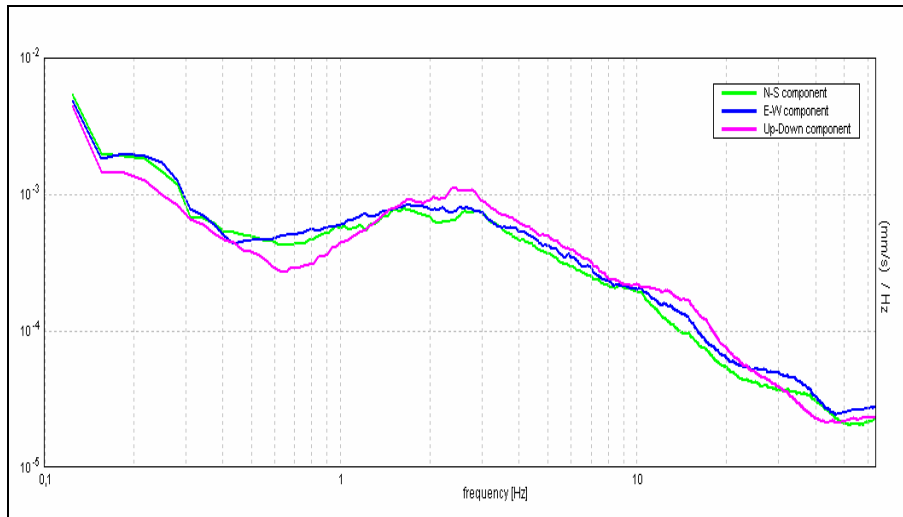

COMUNE DI SAN PIETRO IN CASALE

Tr 1- Via Dalla Chiesa

Tr 2- Via Rubizzano

Tr 3- Via Genova

Tr 4- Via Corsa

Tr 5- Via Stagno

Tr 6- Via Soardina

Tr 7- San Benedetto

Tr 8-Poggetto

Tr 9- Strada Galliera