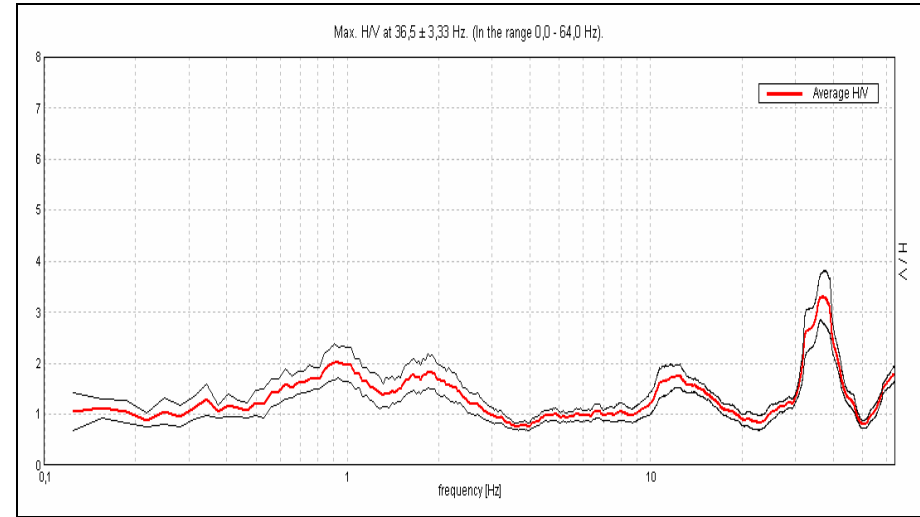

COMUNE DI SAN PIETRO IN CASALE

Tr 1- Via Dalla Chiesa

Tr 2- Via Rubizzano

Tr 3- Via Genova

Tr 4- Via Corsa

Tr 5- Via Stagno

Tr 6- Via Soardina

Tr 7- San Benedetto

Tr 8-Poggetto

Tr 9- Strada Galliera