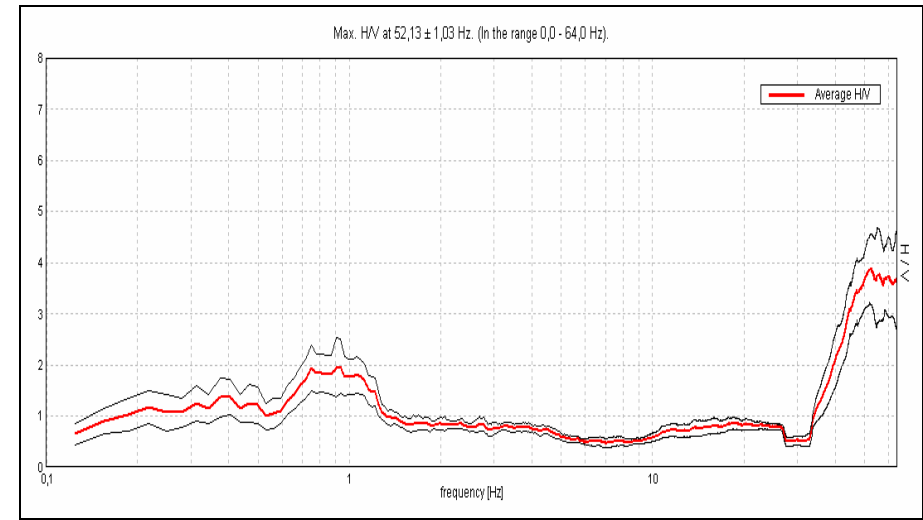

COMUNE DI SAN PIETRO IN CASALE

Tr 1- Via Dalla Chiesa

Tr 2- Via Rubizzano

Tr 3- Via Genova

Tr 4- Via Corsa

Tr 5- Via Stagno

Tr 6- Via Soardina

Tr 7- San Benedetto

Tr 8-Poggetto

Tr 9- Strada Galliera