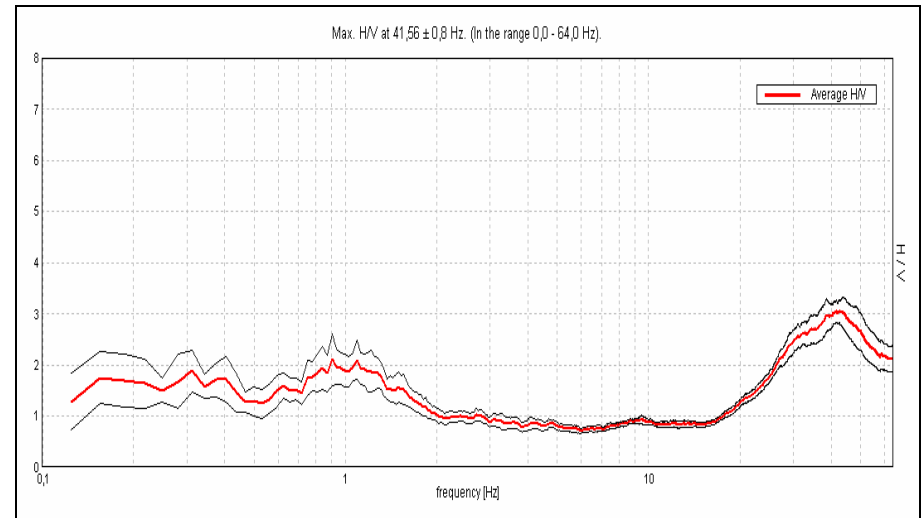

COMUNE DI SAN PIETRO IN CASALE

Tr 1- Via Dalla Chiesa

Tr 2- Via Rubizzano

Tr 3- Via Genova

Tr 4- Via Corsa

Tr 5- Via Stagno

Tr 6- Via Soardina

Tr 7- San Benedetto

Tr 8-Poggetto

Tr 9- Strada Galliera