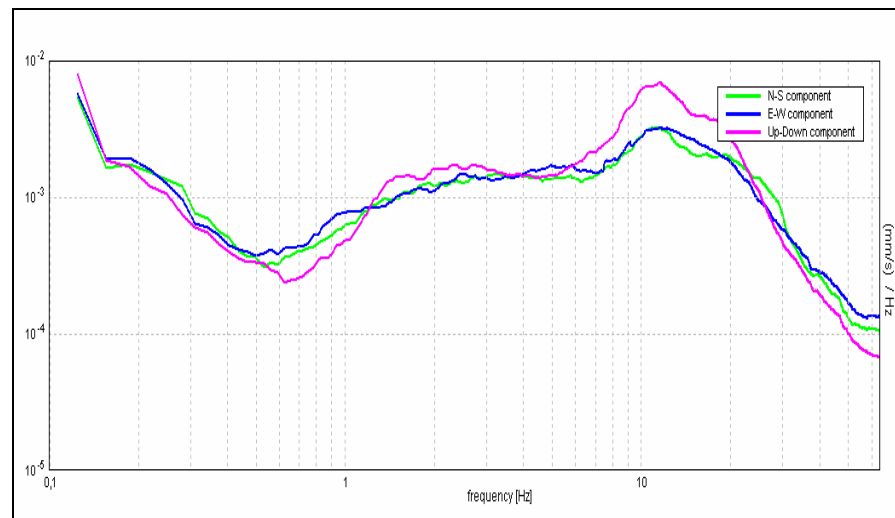

COMUNE DI SAN PIETRO IN CASALE

Tr 1- Via Dalla Chiesa

Tr 2- Via Rubizzano

Tr 3- Via Genova

Tr 4- Via Corsa

Tr 5- Via Stagno

Tr 6- Via Soardina

Tr 7- San Benedetto

Tr 8-Poggetto

Tr 9- Strada Galliera