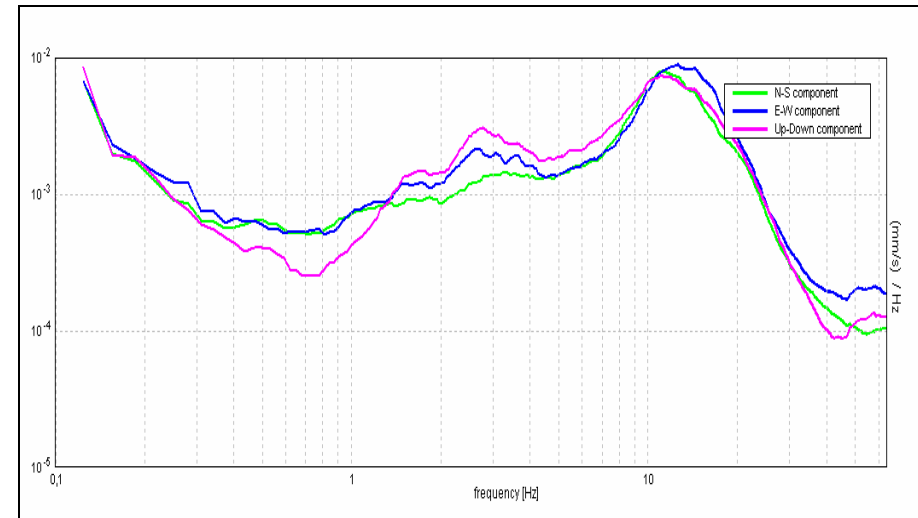

COMUNE DI SAN PIETRO IN CASALE

Tr 1- Via Dalla Chiesa

Tr 2- Via Rubizzano

Tr 3- Via Genova

Tr 4- Via Corsa

Tr 5- Via Stagno

Tr 6- Via Soardina

Tr 7- San Benedetto

Tr 8-Poggetto

Tr 9- Strada Galliera