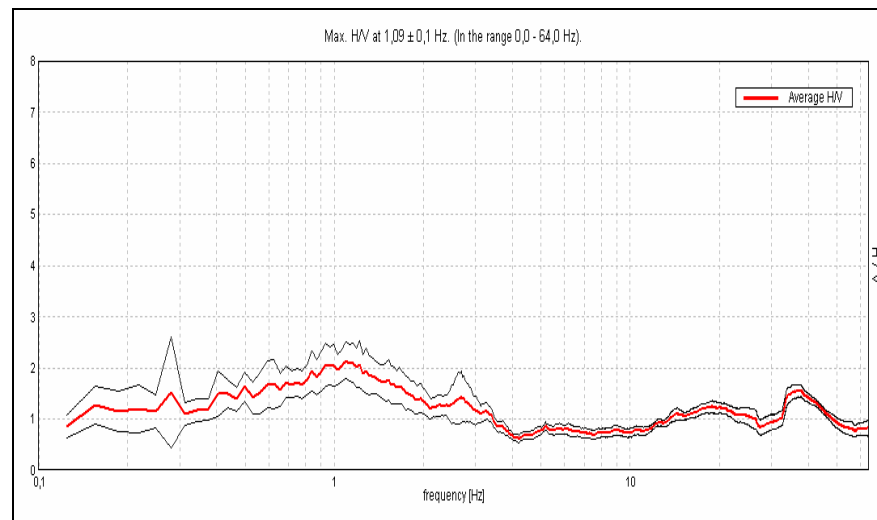

COMUNE DI SAN PIETRO IN CASALE

Tr 1- Via Dalla Chiesa

Tr 2- Via Rubizzano

Tr 3- Via Genova

Tr 4- Via Corsa

Tr 5- Via Stagno

Tr 6- Via Soardina

Tr 7- San Benedetto

Tr 8-Poggetto

Tr 9- Strada Galliera