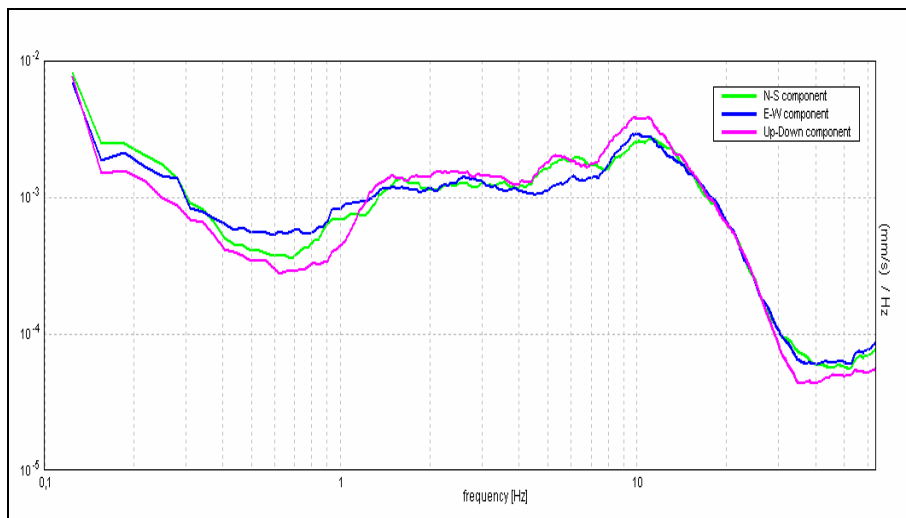

COMUNE DI SAN PIETRO IN CASALE

Tr 1- Via Dalla Chiesa

Tr 2- Via Rubizzano

Tr 3- Via Genova

Tr 4- Via Corsa

Tr 5- Via Stagno

Tr 6- Via Soardina

Tr 7- San Benedetto

Tr 8-Poggetto

Tr 9- Strada Galliera