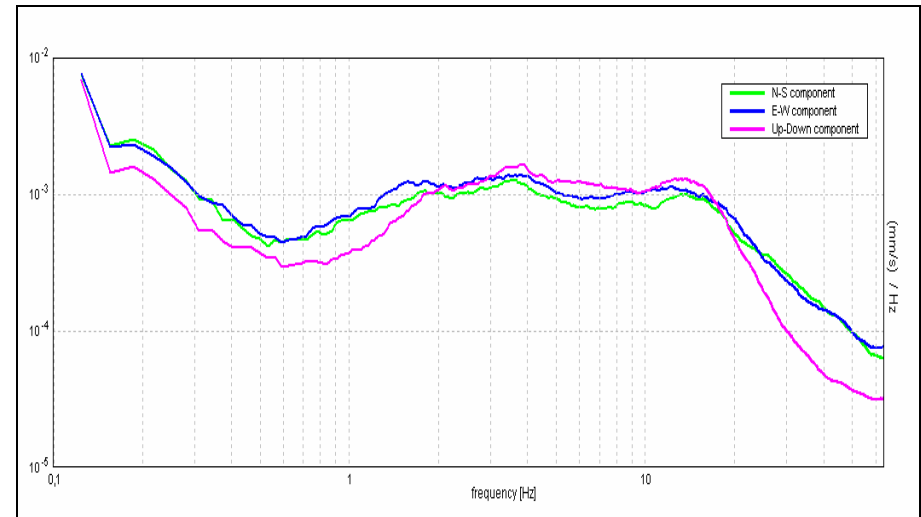

COMUNE DI SAN PIETRO IN CASALE

Tr 1- Via Dalla Chiesa

Tr 2- Via Rubizzano

Tr 3- Via Genova

Tr 4- Via Corsa

Tr 5- Via Stagno

Tr 6- Via Soardina

Tr 7- San Benedetto

Tr 8-Poggetto

Tr 9- Strada Galliera