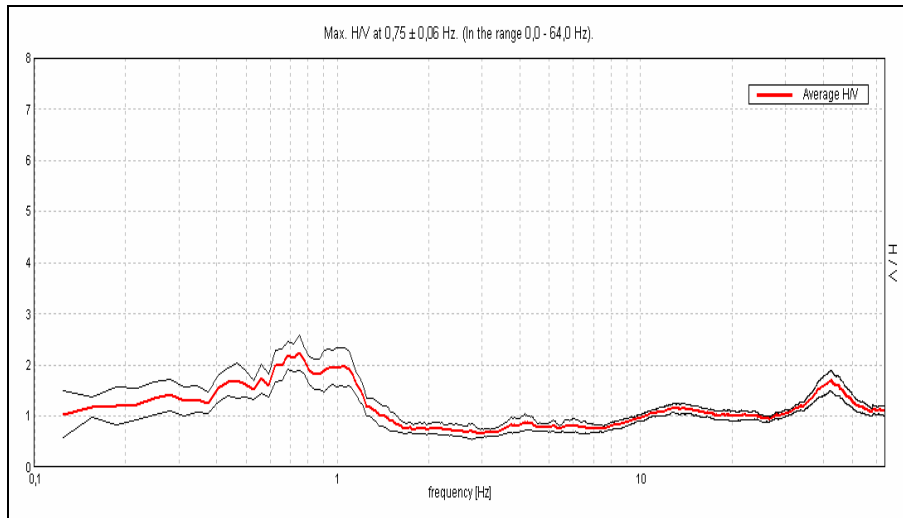

COMUNE DI SAN PIETRO IN CASALE

Tr 1- Via Dalla Chiesa

Tr 2- Via Rubizzano

Tr 3- Via Genova

Tr 4- Via Corsa

Tr 5- Via Stagno

Tr 6- Via Soardina

Tr 7- San Benedetto

Tr 8-Poggetto

Tr 9- Strada Galliera