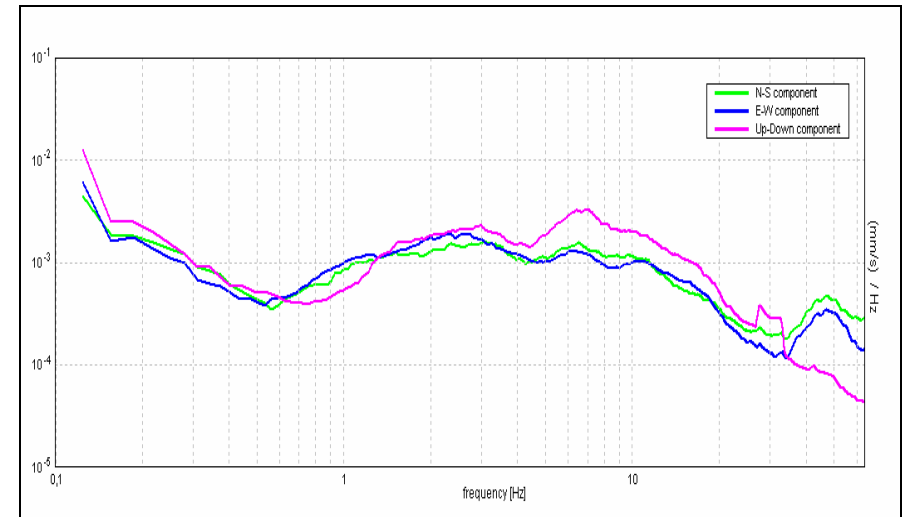

COMUNE DI SAN PIETRO IN CASALE

Tr 1- Via Dalla Chiesa

Tr 2- Via Rubizzano

Tr 3- Via Genova

Tr 4- Via Corsa

Tr 5- Via Stagno

Tr 6- Via Soardina

Tr 7- San Benedetto

Tr 8-Poggetto

Tr 9- Strada Galliera