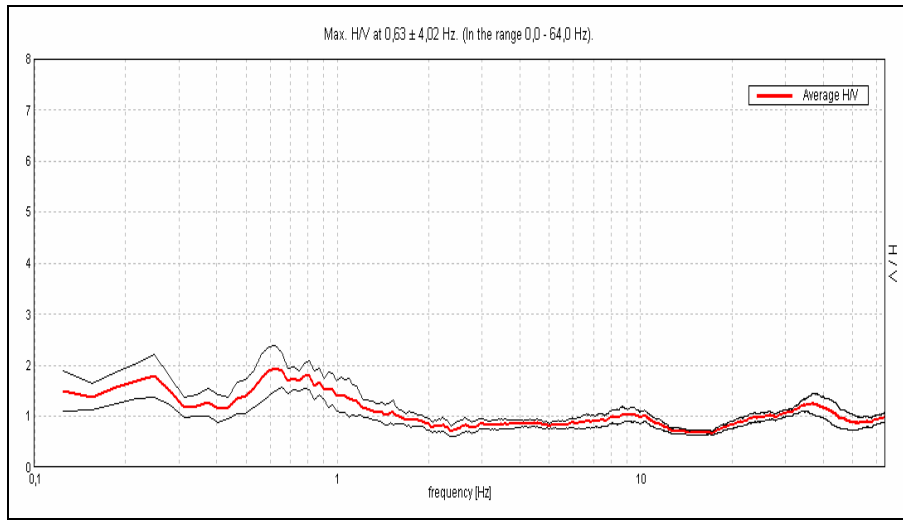

COMUNE DI SAN PIETRO IN CASALE

Tr 1- Via Dalla Chiesa

Tr 2- Via Rubizzano

Tr 3- Via Genova

Tr 4- Via Corsa

Tr 5- Via Stagno

Tr 6- Via Soardina

Tr 7- San Benedetto

Tr 8-Poggetto

Tr 9- Strada Galliera