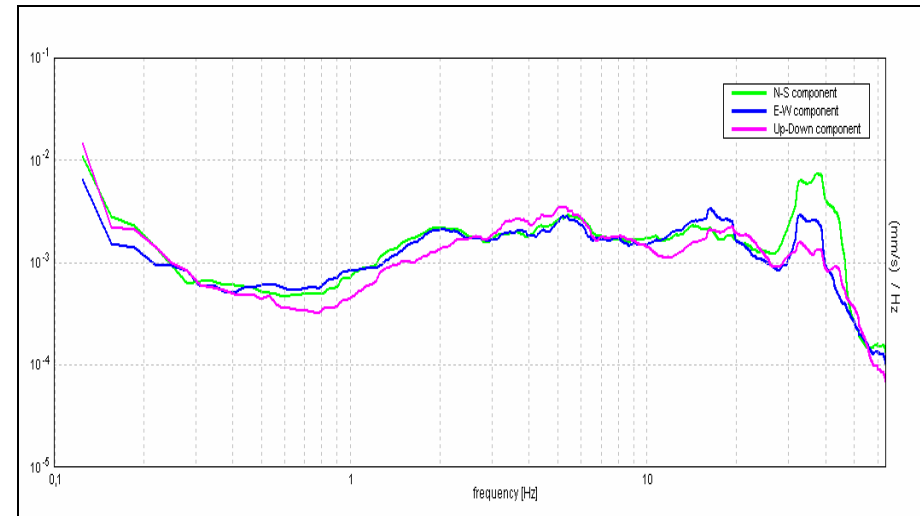

COMUNE DI SAN PIETRO IN CASALE

Tr 1- Via Dalla Chiesa

Tr 2- Via Rubizzano

Tr 3- Via Genova

Tr 4- Via Corsa

Tr 5- Via Stagno

Tr 6- Via Soardina

Tr 7- San Benedetto

Tr 8-Poggetto

Tr 9- Strada Galliera