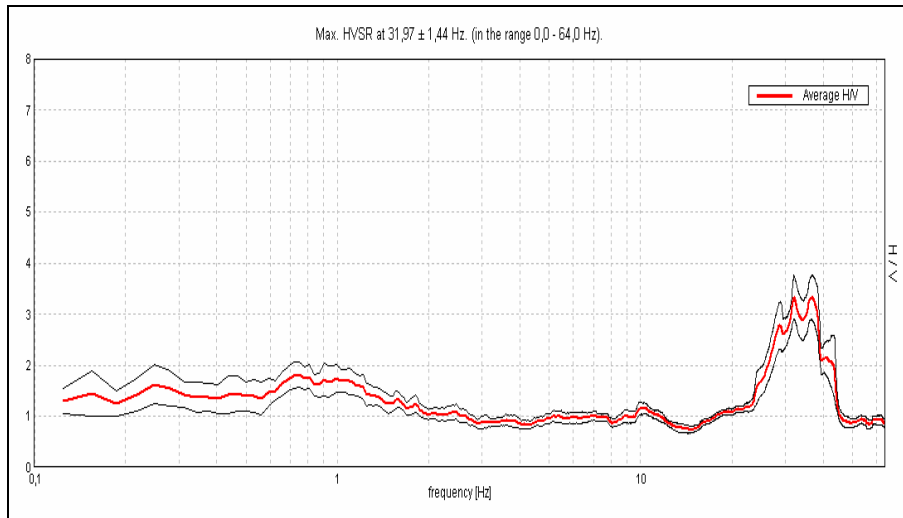

COMUNE DI SAN PIETRO IN CASALE

Tr 1- Via Dalla Chiesa

Tr 2- Via Rubizzano

Tr 3- Via Genova

Tr 4- Via Corsa

Tr 5- Via Stagno

Tr 6- Via Soardina

Tr 7- San Benedetto

Tr 8-Poggetto

Tr 9- Strada Galliera