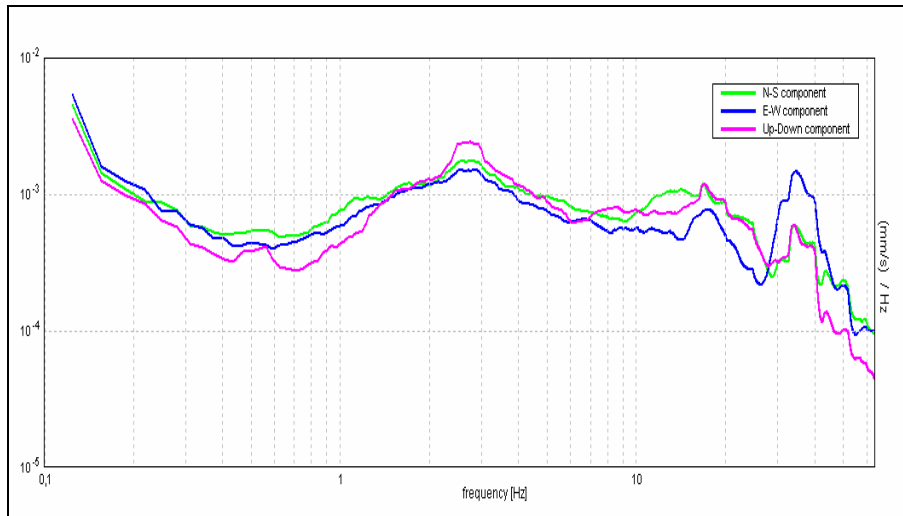

COMUNE DI SAN PIETRO IN CASALE

Tr 1- Via Dalla Chiesa

Tr 2- Via Rubizzano

Tr 3- Via Genova

Tr 4- Via Corsa

Tr 5- Via Stagno

Tr 6- Via Soardina

Tr 7- San Benedetto

Tr 8-Poggetto

Tr 9- Strada Galliera