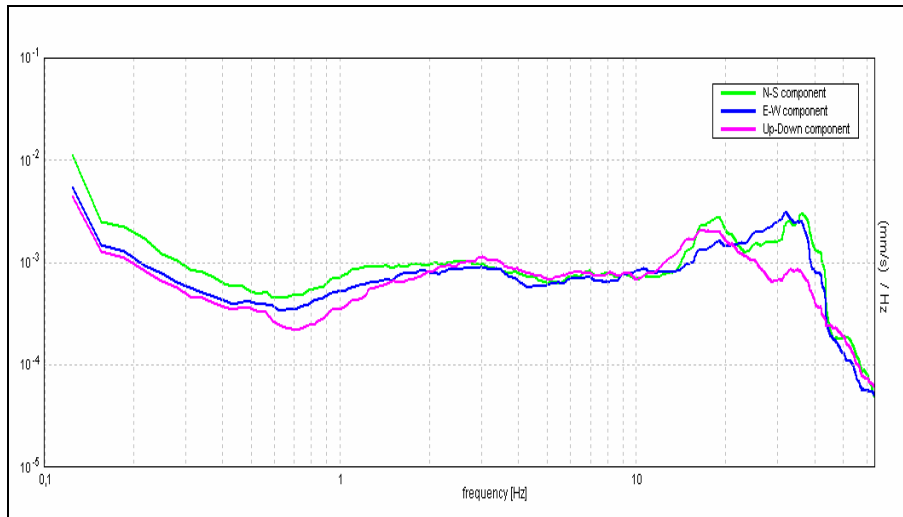

COMUNE DI SAN PIETRO IN CASALE

Tr 1- Via Dalla Chiesa

Tr 2- Via Rubizzano

Tr 3- Via Genova

Tr 4- Via Corsa

Tr 5- Via Stagno

Tr 6- Via Soardina

Tr 7- San Benedetto

Tr 8-Poggetto

Tr 9- Strada Galliera