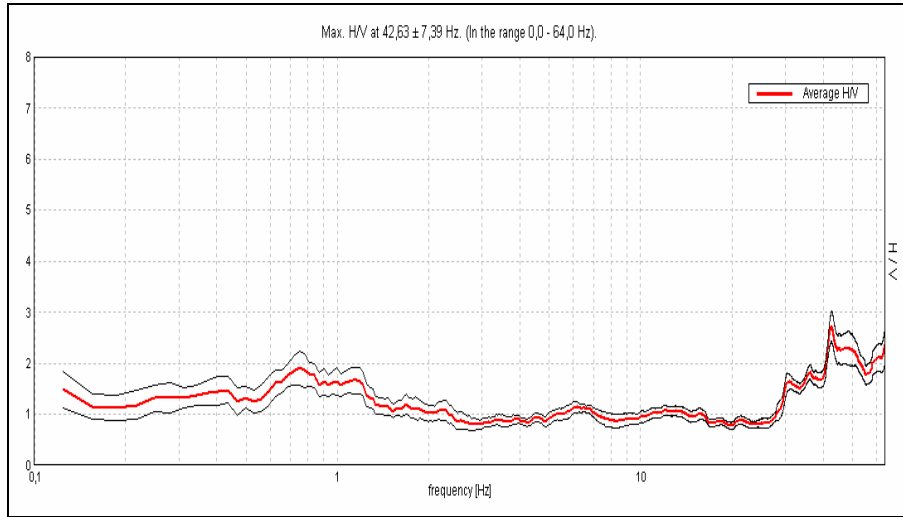

COMUNE DI SAN PIETRO IN CASALE

Tr 1- Via Dalla Chiesa

Tr 2- Via Rubizzano

Tr 3- Via Genova

Tr 4- Via Corsa

Tr 5- Via Stagno

Tr 6- Via Soardina

Tr 7- San Benedetto

Tr 8-Poggetto

Tr 9- Strada Galliera