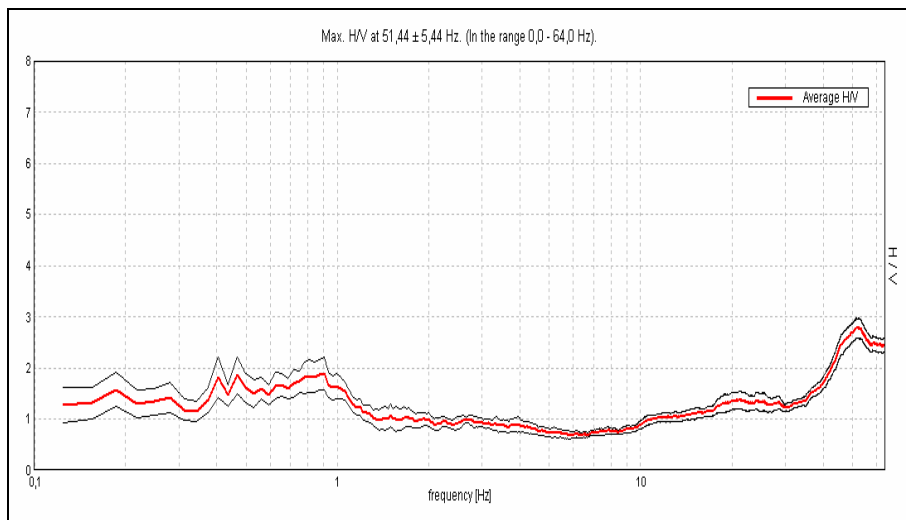

COMUNE DI SAN PIETRO IN CASALE

Tr 1- Via Dalla Chiesa

Tr 2- Via Rubizzano

Tr 3- Via Genova

Tr 4- Via Corsa

Tr 5- Via Stagno

Tr 6- Via Soardina

Tr 7- San Benedetto

Tr 8-Poggetto

Tr 9- Strada Galliera